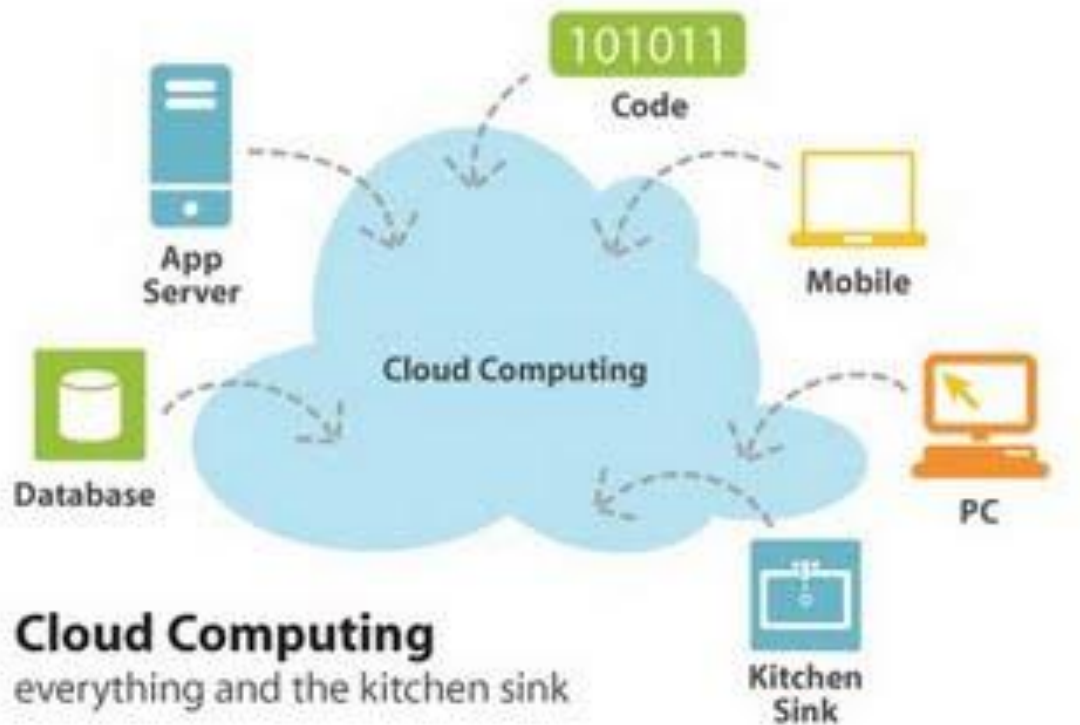

Cloud Computing!

- API/RSS: 정보자원
- App Store:
SW 유통채널
- Cloud Computing:
컴퓨팅 자원

프로그래밍 플랫폼으로서의 Web(Internet)!
Software Eco-System 구축

Server Farms

인터넷 사업 창업하기

2000년: 3억원

- 서버 구입: 1억원
- SW 개발: (1억원)
- DB 구축: 5천만원
- 임대료: 5천 + 월5백
- 홍보비용: 3천만원
- 부대비용: 2천만원