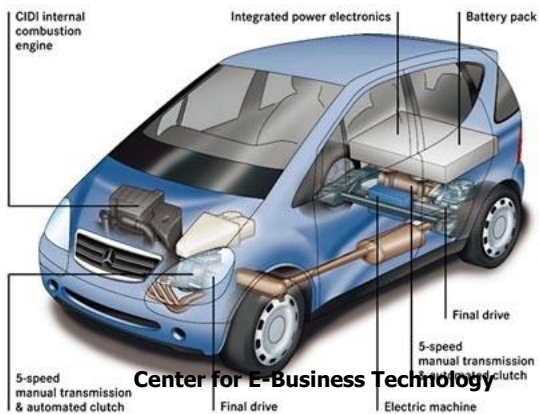

- 항상 연결되어 있고
- 항상 갖고 다니는
- 제대로 된 컴퓨터

SW

2008 iPhone

2010 iPad

서울대학교 모바일 앱 센터

- SNU Mobile Apps Center - <http://appcenter.snu.ac.kr>
- Mission
 - Smart Mobile 환경에 대처
 - 실제 App 개발을 하고자 하는 개발자 및 학생 지원
- 학생 및 일반인 대한 모바일 앱 개발 교육 실시
 - 기본과정(140시간): iPhone / Android / Windows7
 - 고급과정 (40시간): Game, SNS, LBS/AR, Advanced iPhone/Android

서울대학교 컴퓨터공학부

SNU CSE
Computer Science & Engineering

Smart Phones, Smart Pads, ...

Smart Everything!

Center for E-Business Technology

10,000,000,000 Smart Devices

Mobile 혁명?

- 정보기술 발전의 연장선일 뿐!