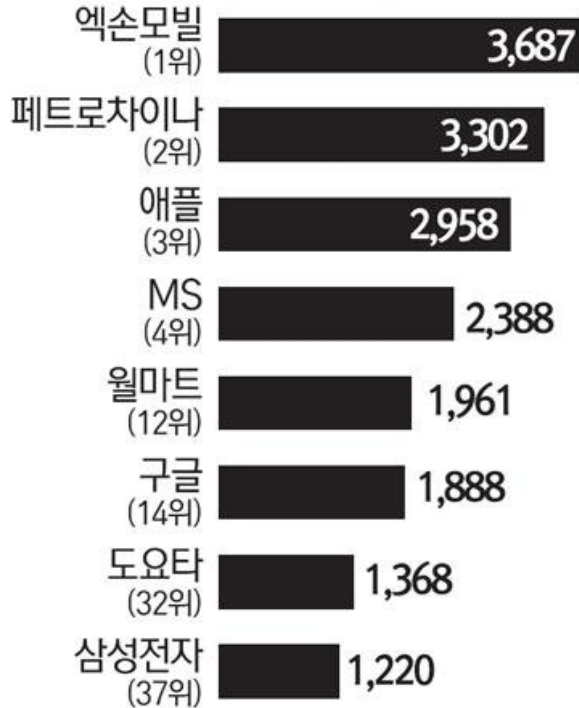

소셜커머스 개념도

[한국경제, 2010. 8.]

Intelligence

Data=Intelligence

2010년말 세계주요기업 시가총액순위

(단위:억달러)

[서울경제, 2011. 1. 18.]

TOTAL INVENTORY

* inventory in a typical store

THE NEW GROWTH MARKET

Obscure products you can't get anywhere but online

■ — product not available in offline retail stores (% total sales)

추천

주어진 상황

규칙이 추가될 때마다
추론시간은 기하급수적으로 증가