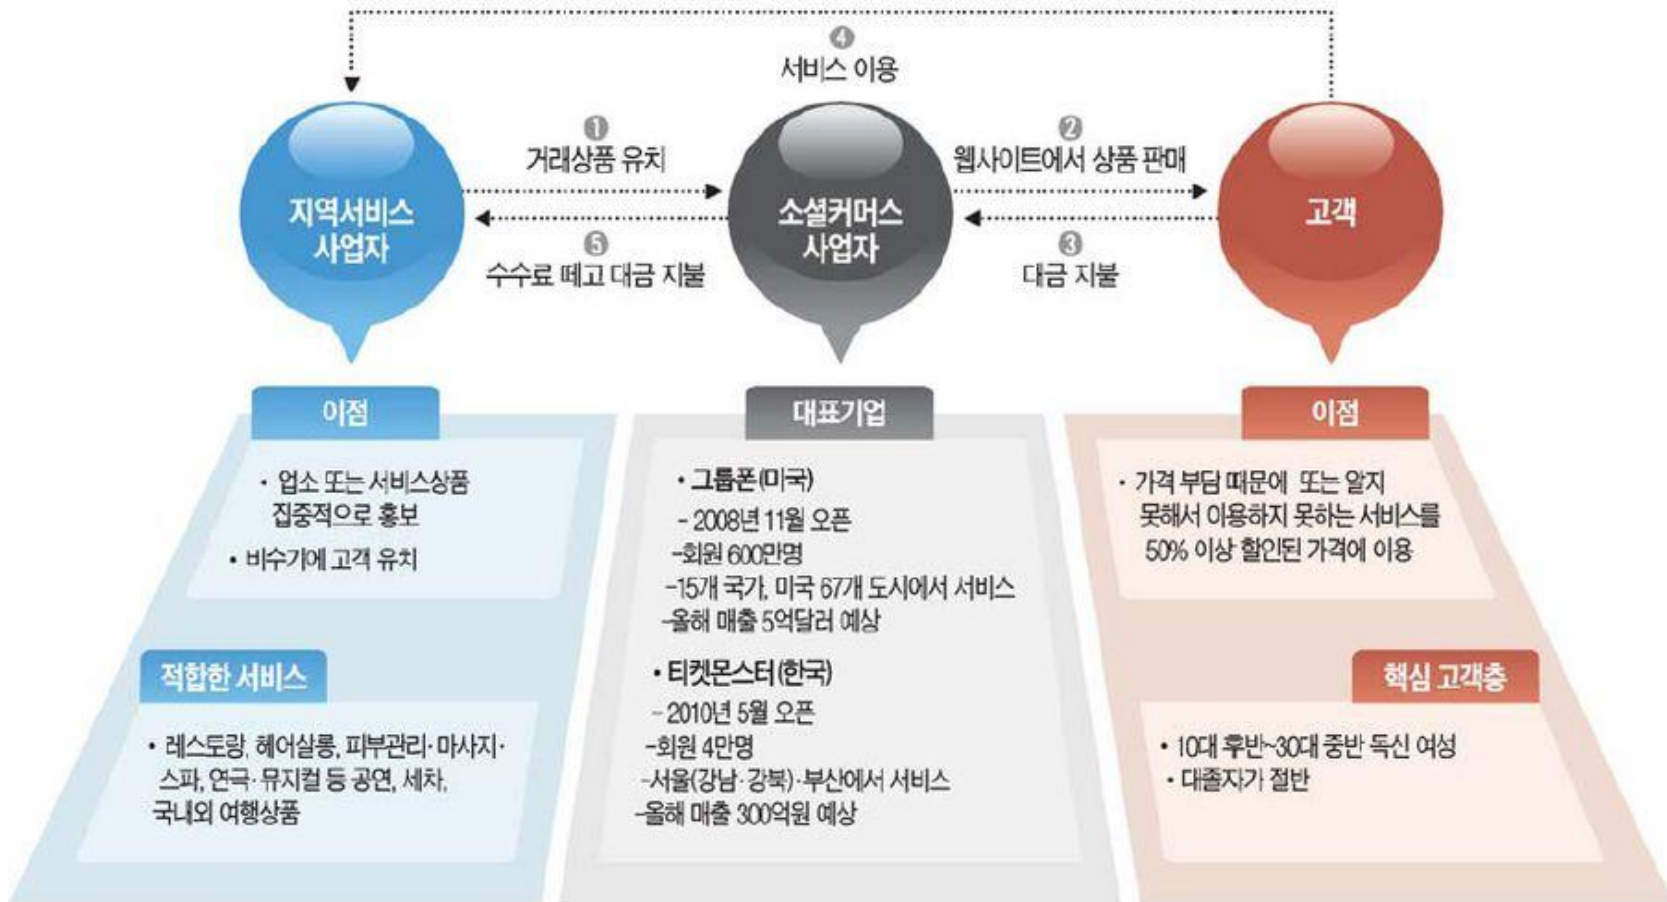

Social Commerce

소셜커머스 개념도

[한국경제, 2010. 8.]